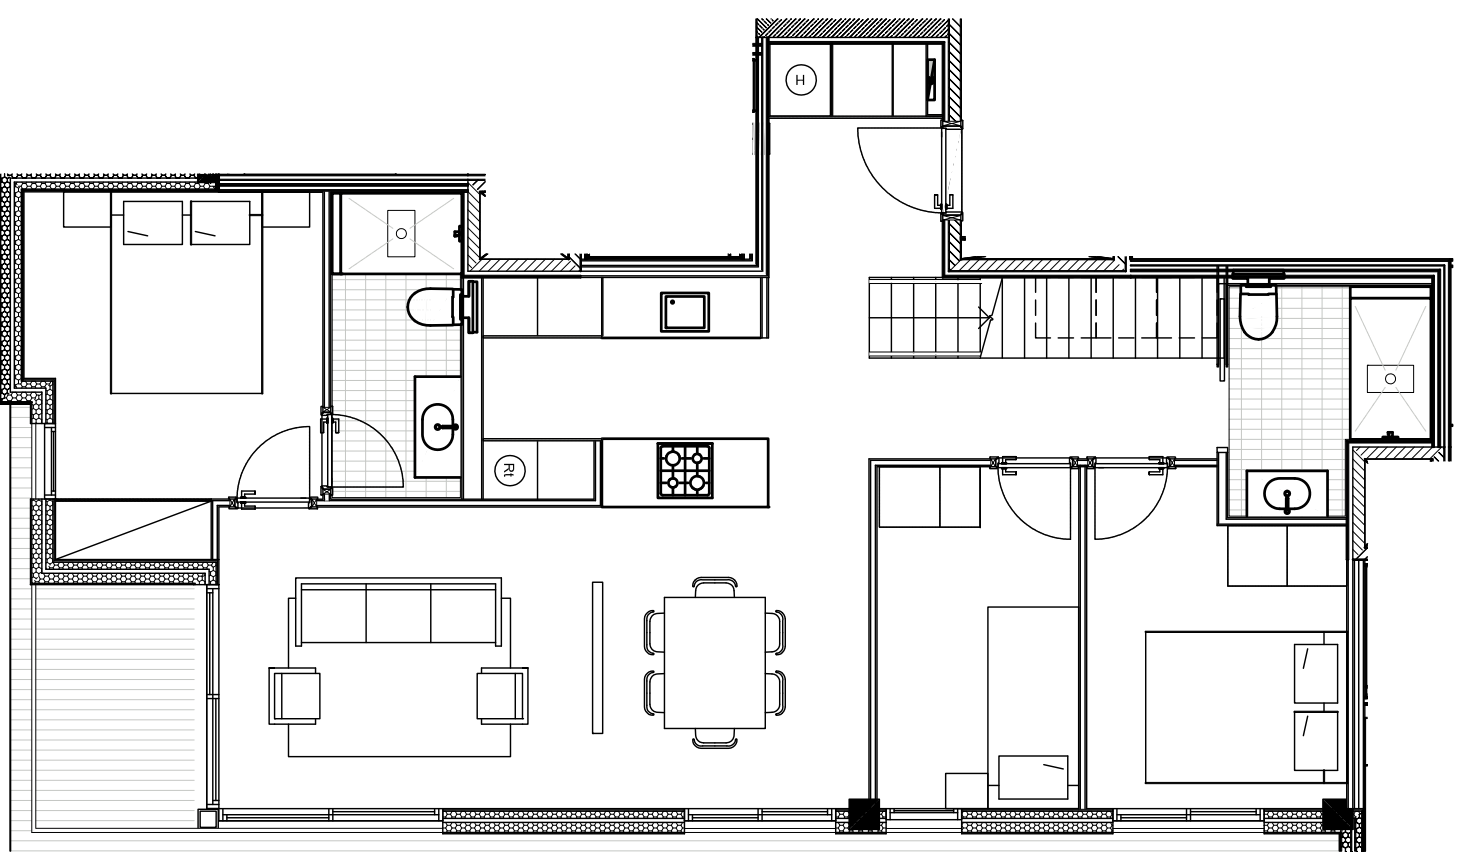

Residencial Av. Paris  
PLATJA D'ARO

ESCALA A  
PLANTA SEGONA + BADALOT - PORTA 2ª  
DISTRIBUCIÓ

FEBRER 2022

HABITATGE

SUPERF. CONSTRUÏDA (sense zones comunes).....	80,80 m2
SUPERF. ÚTIL INTERIOR.....	70,19 m2
SUPERF. TERRASSA.....	4,00 m2

SOLÀRIUM

SUPERF. CONSTRUÏDA BADALOT.....	7,86 m2
SUPERF. ÚTIL BADALOT.....	1,59 m2
SUPERF. SOLÀRIUM.....	64,19 m2

TOTAL SUP. CONSTRUÏDA.....	88,66 m2
TOTAL SUP. ÚTIL.....	71,78 m2
TOTAL SUP. EXTERIOR.....	68,19 m2