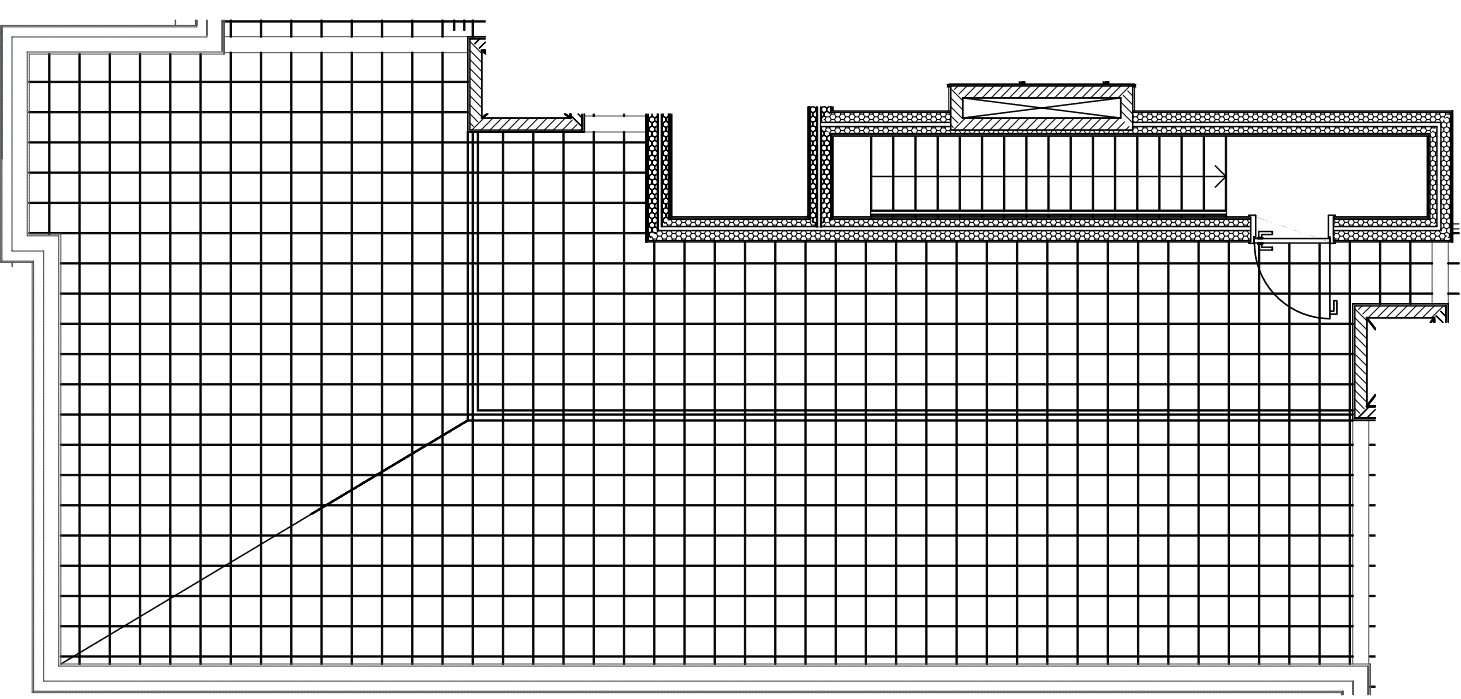

Residencial Av. Paris  
PLATJA D'ARO

ESCALA A  
PLANTA SEGONA + BADALOT - PORTA 2ª  
DISTRIBUCIÓ

FEBRER 2022

HABITATGE

SUPERF. CONSTRUÏDA (sense zones comunes).....	80,80 m2
SUPERF. ÚTIL INTERIOR.....	70,19 m2
SUPERF. TERRASSA.....	4,00 m2

SOLÀRIUM

SUPERF. CONSTRUÏDA BADALOT.....	7,86 m2
SUPERF. ÚTIL BADALOT.....	1,59 m2
SUPERF. SOLÀRIUM.....	64,19 m2

TOTAL SUP. CONSTRUÏDA.....	88,66 m2
TOTAL SUP. ÚTIL.....	71,78 m2
TOTAL SUP. EXTERIOR.....	68,19 m2