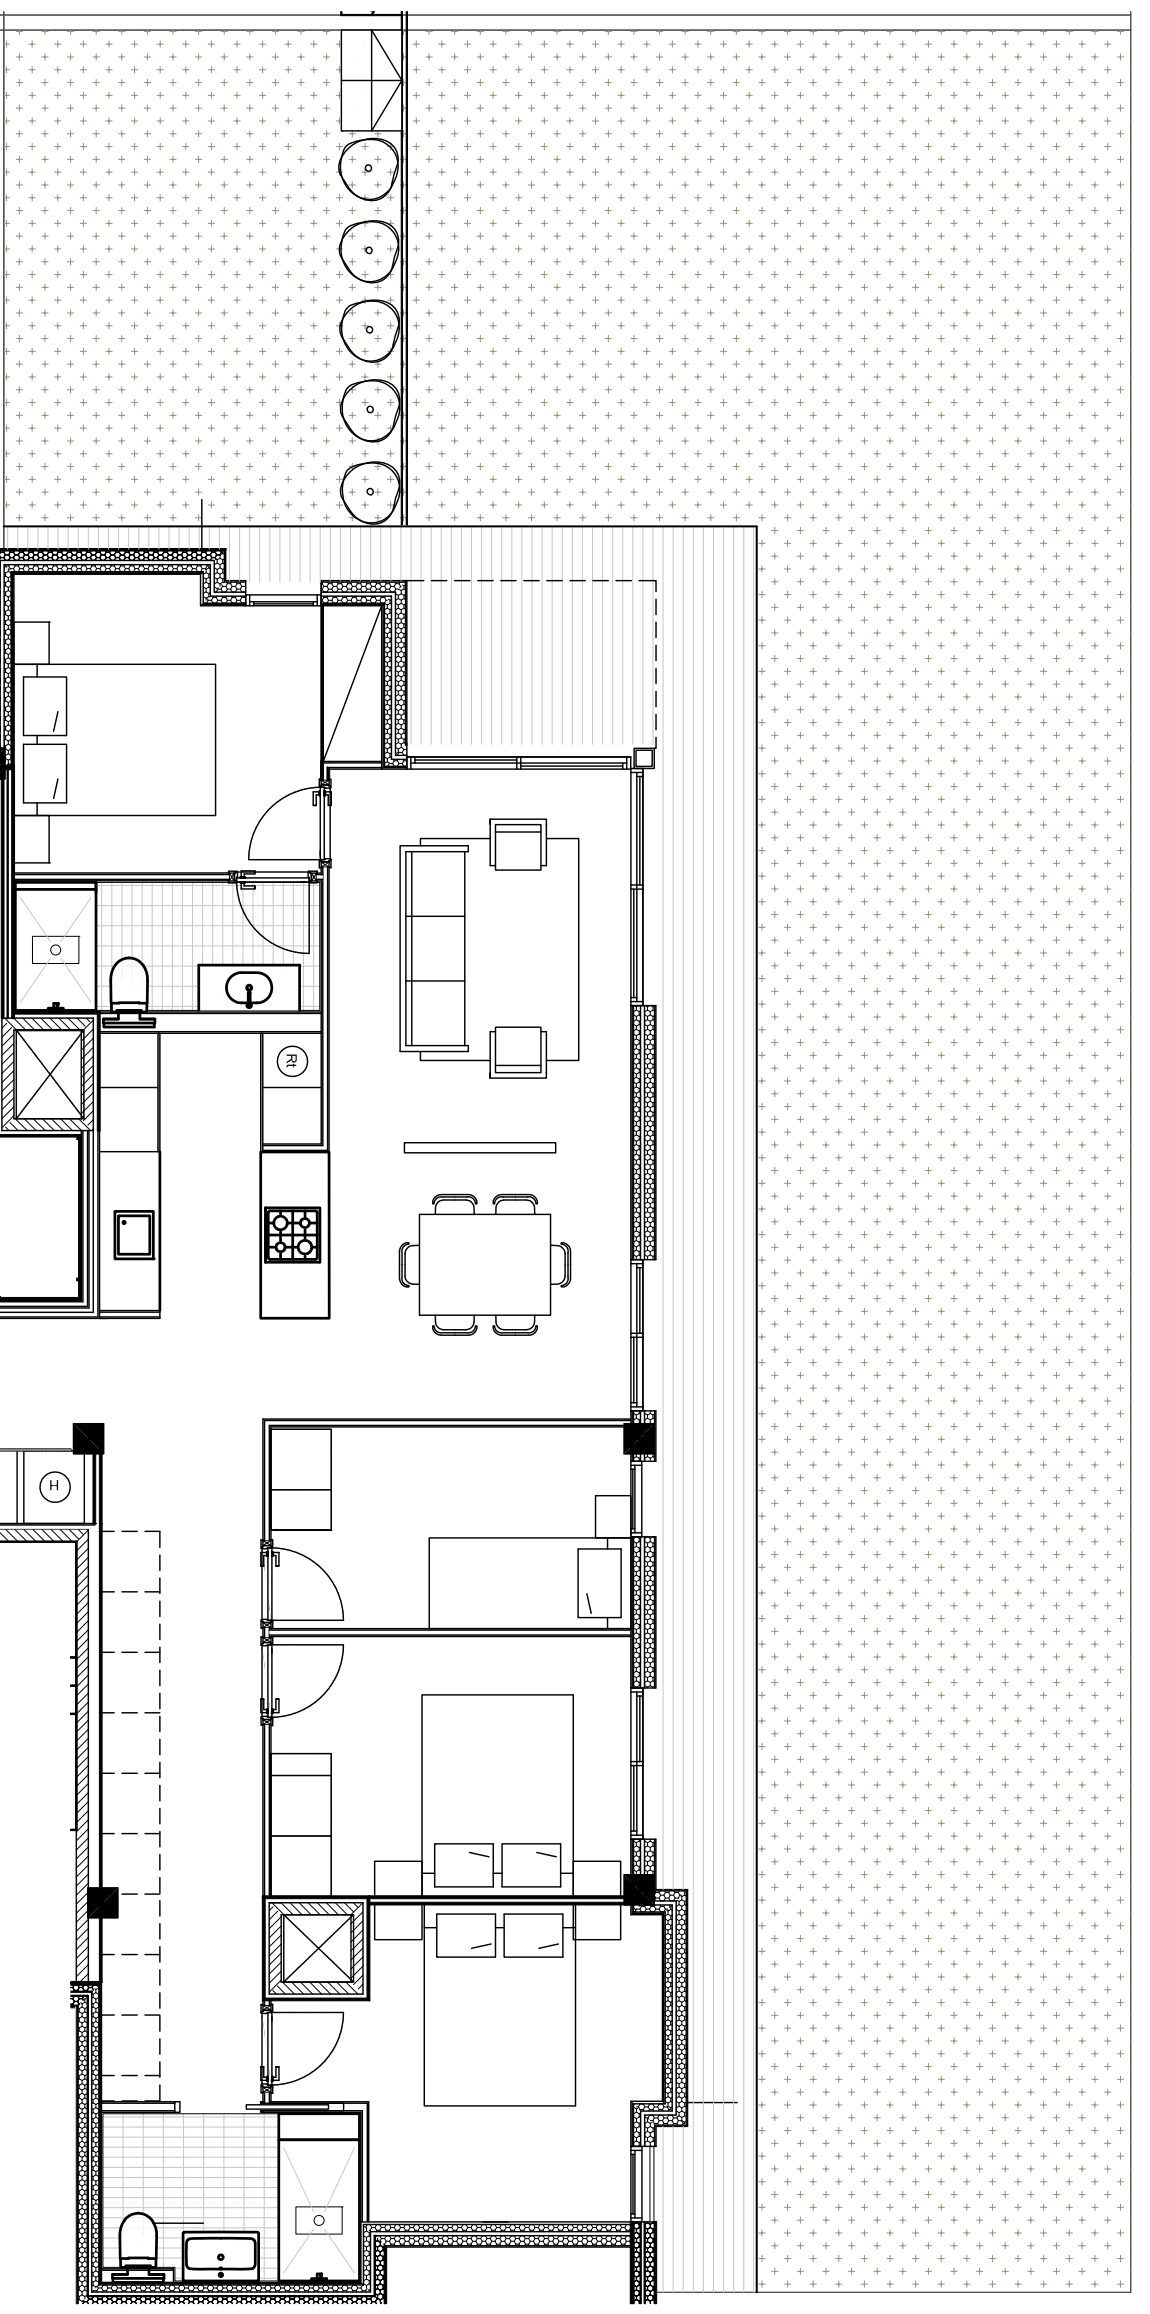

Residencial Av. Paris
 PLATJA D'ARRO
 ESCALA B
 PLANTA BAIXA - PORTA 1ª
 DISTRIBUCIÓ

FEBRER 2022

SUPERF. CONSTRUÏDA (sense zones comunes).....	103.20 m ²
SUPERF. PORXO.....	4.00 m ²
SUPERF. PATI.....	139.00 m ²
SUPERF. ÚTIL INTERIOR.....	88.94 m ²

Aquest plànol té caràcter orientatiu, éssent susceptible de modificacions per part de la direcció facultativa