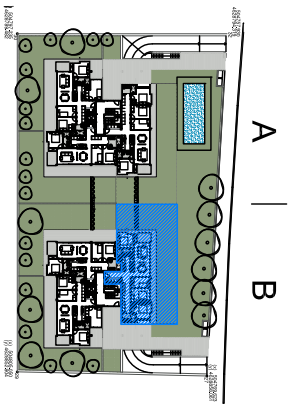

Residencial Av. Paris
 PLATJA D'ARRO
 ESCALA B
 PLANTA BAIXA - PORTA 1ª
 DISTRIBUCIÓ

FEBRER 2022

SUPERF. CONSTRUÏDA (sense zones comunes).....	103.20 m ²
SUPERF. PORXO.....	4.00 m ²
SUPERF. PATI.....	139.00 m ²
SUPERF. ÚTIL INTERIOR.....	88.94 m ²

Aquest plànol té caràcter orientatiu, éssent susceptible de modificacions per part de la direcció facultativa