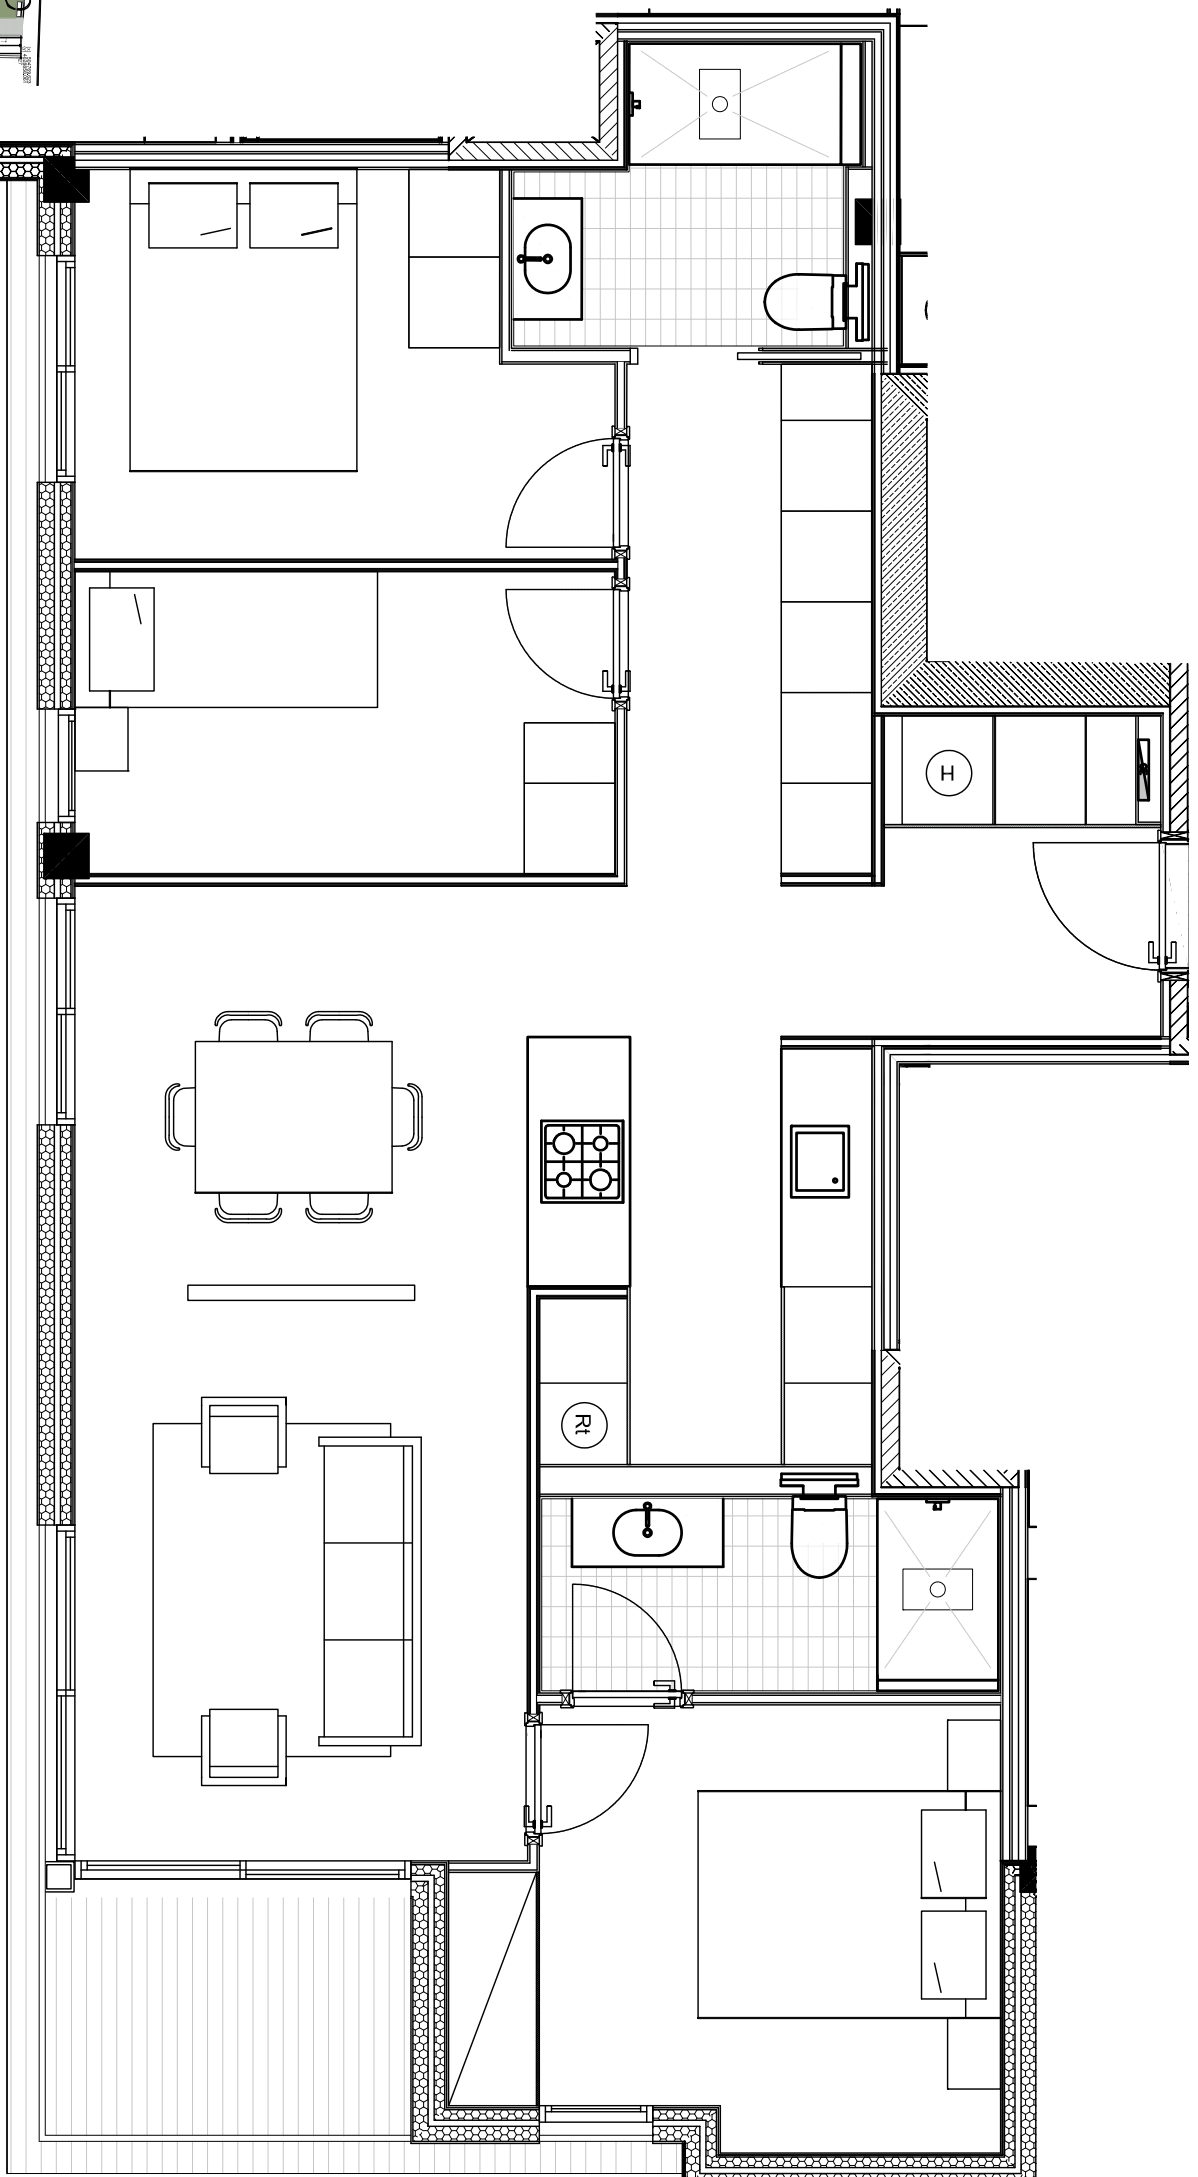

Residencial Av. Paris
 PLATJA D'ARÒ
 ESCALA B
 PLANTA PRIMERA - PORTA 3ª
 DISTRIBUCIÓ

FEBRER 2022

SUPERF. CONSTRUÏDA (sense zones comunes).....	80.93 m ²
SUPERF. TERRASSA.....	4.00 m ²
SUPERF. ÚTIL INTERIOR.....	70.05 m ²

Aquest plànol té caràcter orientatiu, éssent susceptible de modificacions per part de la direcció facultativa