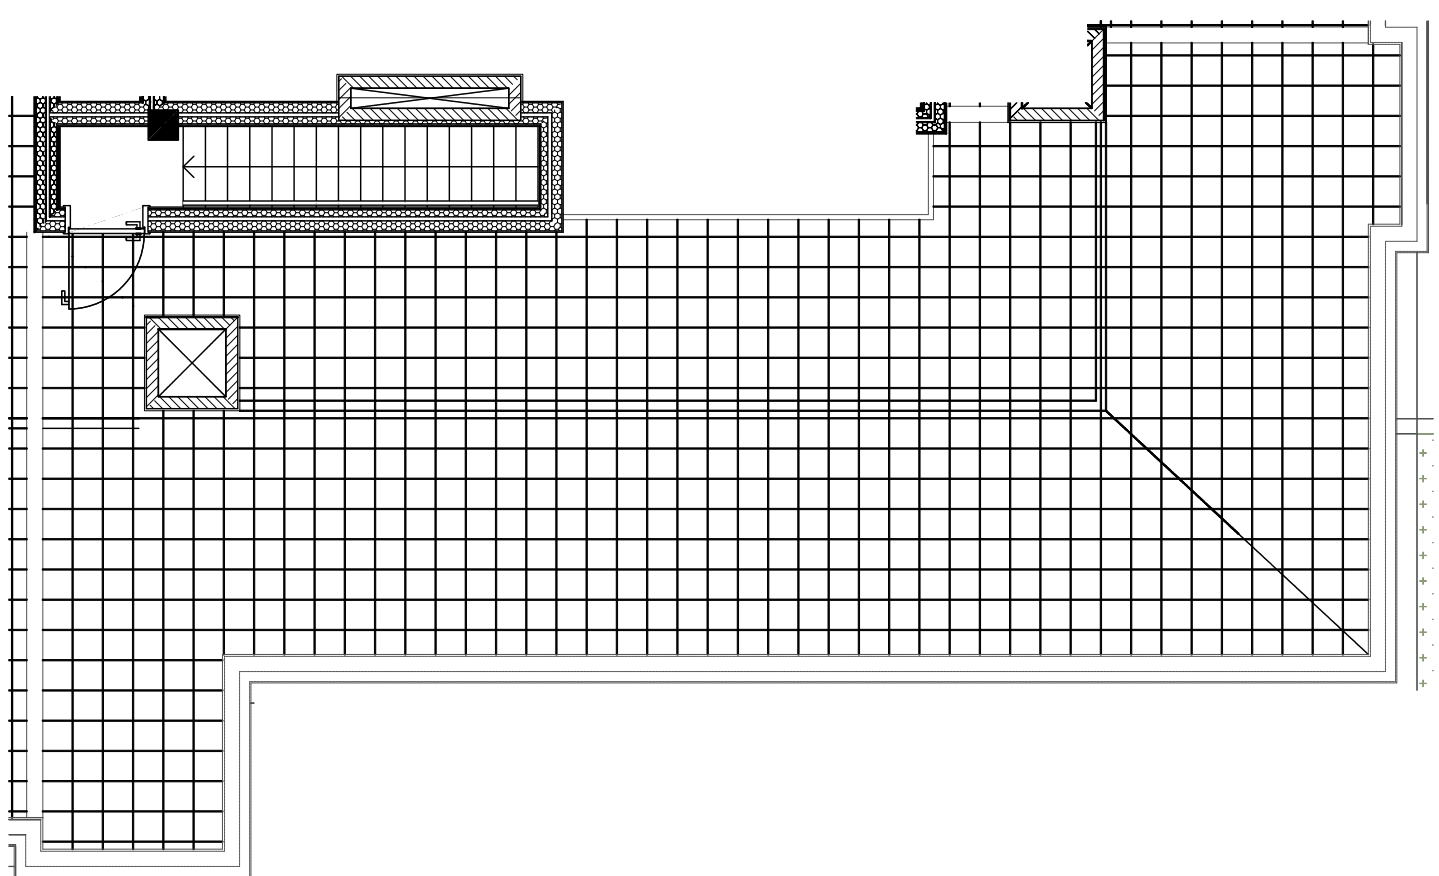

Residencial Av. Paris
PLATJA D'ARO

ESCALA B
PLANTA SEGONA + BADALOT - PORTA 4ª
DISTRIBUCIÓ

FEBRER 2022

SUPERF. CONSTRUÏDA (sense zones comunes).....	70.27 m ²
SUPERF. ÚTIL INTERIOR.....	61.24 m ²
SUPERF. TERRASSA.....	4.00 m ²

SUPERF. CONSTRUÏDA BADALOT.....	6.39 m ²
SUPERF. ÚTIL BADALOT.....	0.98 m ²
SUPERF. SOLÀRIUM.....	65.36 m ²

TOTAL SUP. CONSTRUÏDA.....	76.66 m ²
TOTAL SUP. ÚTIL.....	62.22 m ²
TOTAL SUP. EXTERIOR.....	69.36 m ²