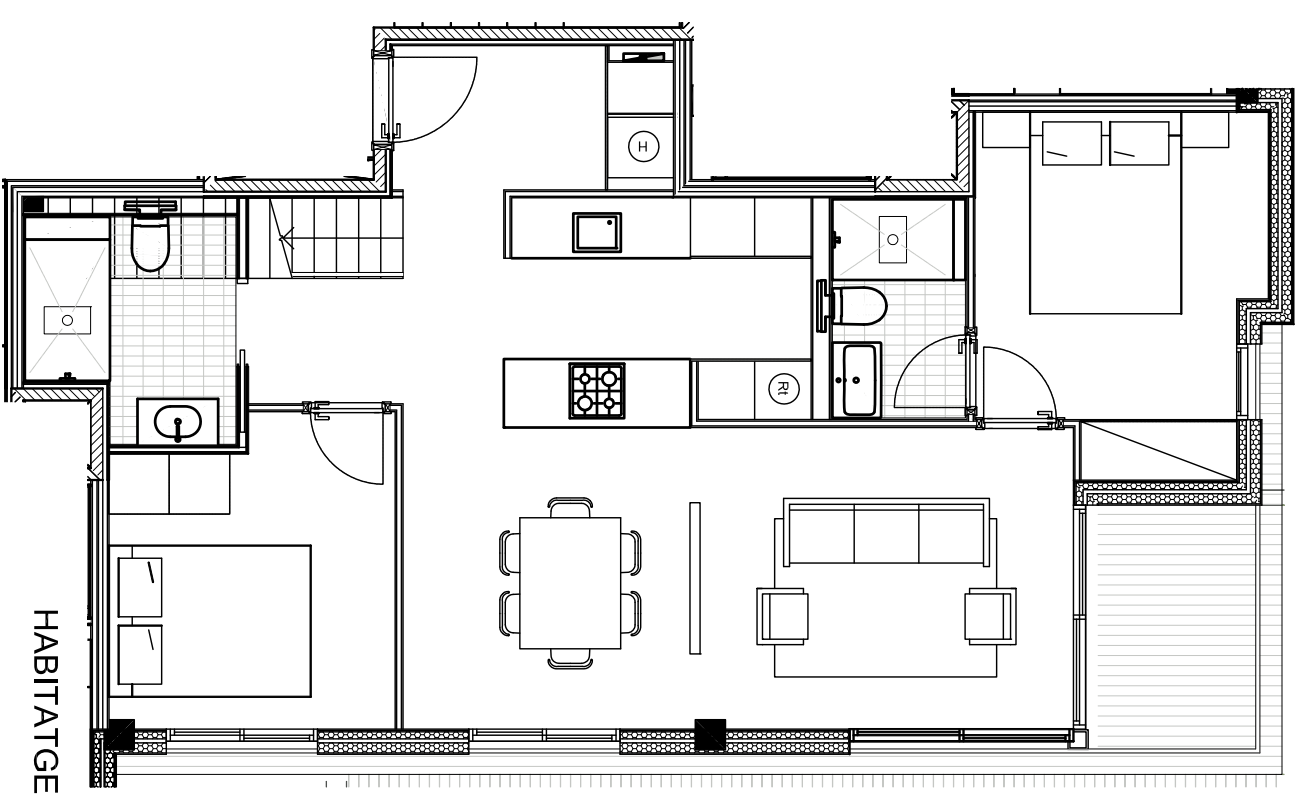

Residencial Av. Paris
PLATJA D'ARO

ESCALA B
PLANTA SEGONA + BADALOT - PORTA 4ª
DISTRIBUCIÓ

FEBRER 2022

SUPERF. CONSTRUÏDA (sense zones comunes).....	70.27 m ²
SUPERF. ÚTIL INTERIOR.....	61.24 m ²
SUPERF. TERRASSA.....	4.00 m ²

SUPERF. CONSTRUÏDA BADALOT.....	6.39 m ²
SUPERF. ÚTIL BADALOT.....	0.98 m ²
SUPERF. SOLÀRIUM.....	65.36 m ²

TOTAL SUP. CONSTRUÏDA.....	76.66 m ²
TOTAL SUP. ÚTIL.....	62.22 m ²
TOTAL SUP. EXTERIOR.....	69.36 m ²