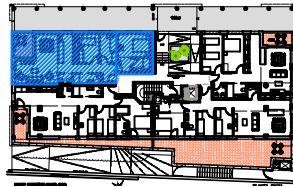

NURHUS

Carrer Girona, 114, baixos
08009 Barcelona
93 769 75 05
Email: info@nurhus.com

C/. J.Mª FOLCH TORRAS - Z.V.- C/. FERRAN VILALLONGA
TOSSA DE MAR 17320

Planta Baixa Porta - 2a
DISTRIBUCIÓ

JULIOL 2024

SUPERF. CONSTRUÏDA (sense zones comunes).....	93.95 m2
SUPERF. TERRASSA / PORXOS.....	6.70 m2
SUPERF. ÚTIL INTERIOR.....	78.30 m2

Aquest plànol té caràcter orientatiu, éssent susceptible de modificacions per part de la direcció facultativa