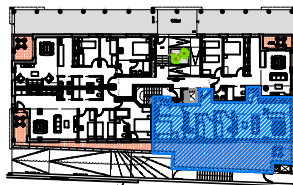

NURHUS

Carrer Girona, 114, baixos
 08009 Barcelona
 93 769 75 05
 Email: info@nurhus.com

C/ J.M^a FOLCH TORRAS - Z.V.- C/ FERRAN VILALLONGA
 TOSSA DE MAR 17320

Planta Baixa Porta - 4a
 DISTRIBUCIÓ

SUPERF. CONSTRUÏDA (sense zones comunes).....	89.60 m2
SUPERF. TERRASSA / PORXOS.....	45.30 m2
SUPERF. ÚTIL INTERIOR.....	75.35 m2