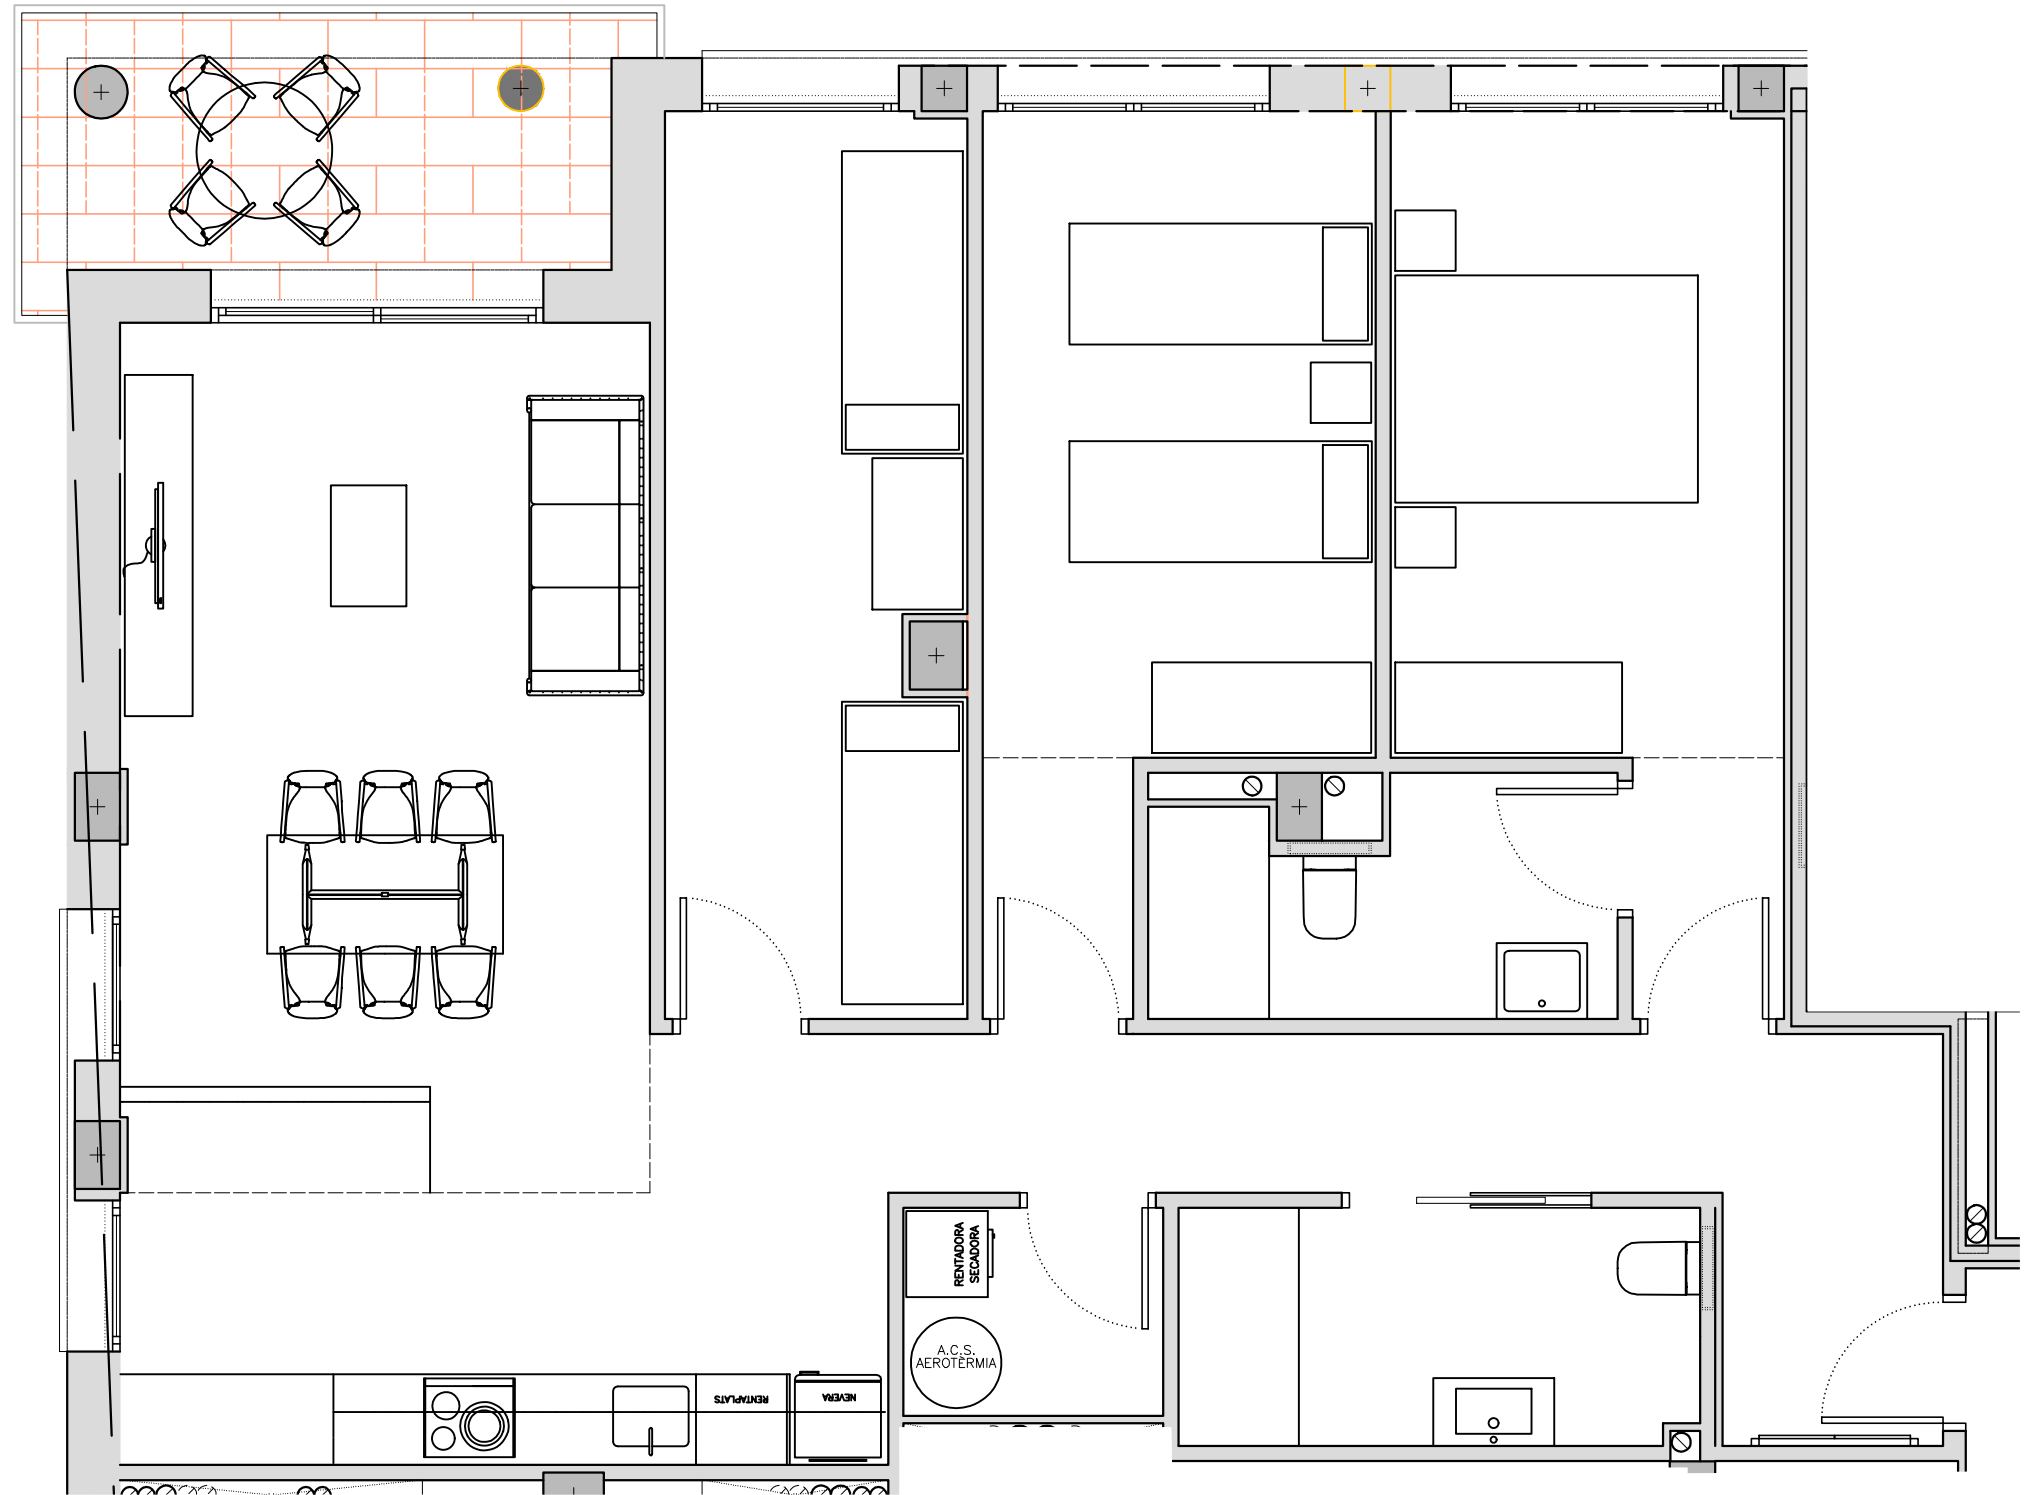

SUPERF. CONSTRUÏDA (sense zones comunes).....	106.10 m2
SUPERF. TERRASSA / PORXOS.....	7.15 m2
SUPERF. ÚTIL INTERIOR.....	90.25 m2

Aquest plànol té caràcter orientatiu, éssent susceptible de modificacions per part de la direcció facultativa